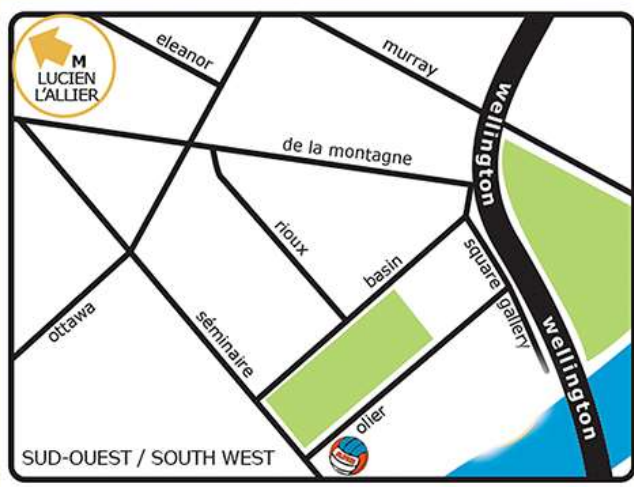

LA PLAGE URBAINE À GRIFFINTOWN

EMPLACEMENT

**NOS TERRAINS EXTÉRIEURS SONT SITUÉS
AU COIN DE LA RUE DU SÉMINAIRE ET RUE OLIER**

SUR PLACE

VESTIARE POUR SE CHANGER

TOILETTES SÈCHES

BARS

BBQ